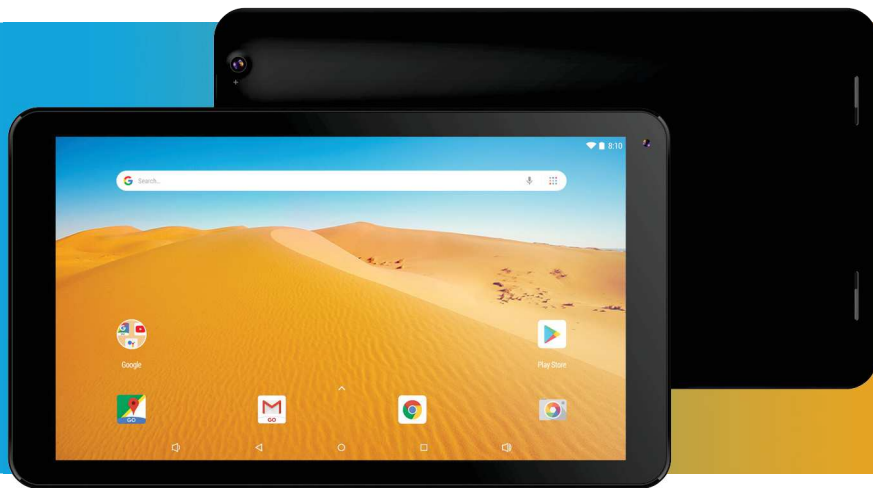

La Tab 114

Tablette 10" avec écran TN

VOTRE PLAISIR AU QUOTIDIEN

Grâce à son processeur **quad-core 1,2 Ghz** et **1 Go de RAM** vous profiterez de vos contenus favoris en tout confort. **Jouer, regarder des films, écouter de la musique et surfer sur Internet** n'auront jamais été aussi faciles. Les deux **caméras 0.3 et 2 mpx** vous permettront d'émettre ou de recevoir des appels vidéos.

STOCKEZ TOUT

Grâce à la Tab 114, vous profiterez de **16 Go de stockage** et d'un slot micro SD pour ajouter **une carte jusqu'à 32 Go**. Stockez ainsi tous vos contenus et profitez-en jusqu'à 6h grâce à sa **batterie de 5000 mAh**. Pensée pour **votre plus grand plaisir**, la Tab 114 s'inscrit naturellement dans votre quotidien.

UN ANDROID OPTIMISÉ

Véloce grâce à son système d'exploitation Android optimisé, cette tablette englobe tout ce qu'il vous faut. Nous vous offrons **le meilleur d'Android** avec sa version **8.1 Oreo (Go Edition)**. Elle vous procurera une **expérience inédite** grâce à l'optimisation des données. Avec un système **entièrement repensé**, votre tablette sera **plus rapide et sécurisée**, tandis que vos fichiers stockés prendront **moins de place**. Enfin, vous allez pouvoir profiter d'**applications dédiées** sur le Google Play Store pour une expérience encore plus aboutie.

La Tab 114

Tablette 10" avec écran TN

10.1" TN
1024 x 600

RAM ROM
1 Go de mémoire vive
16 Go de stockage

 Double caméra
Avant : 0.3 Mpx
Arrière : 2 Mpx

 Android 8.1 Oreo
GO Edition
Google certified

 Quad core
1.2 Ghz