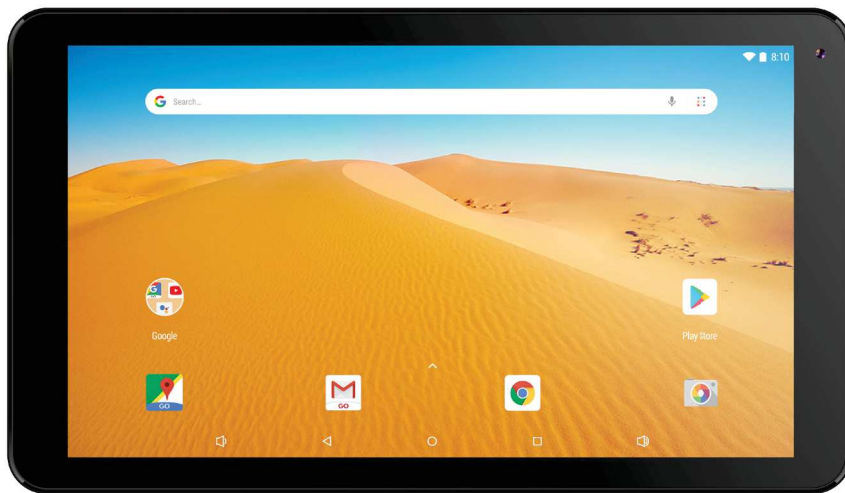

La Tab 114

Tablette 10" avec écran TN

VOTRE PLAISIR AU QUOTIDIEN

Grâce à son processeur **quad-core 1,2 Ghz** et **1 Go de RAM** vous profiterez de vos contenus favoris en tout confort. **Jouer, regarder des films, écouter de la musique et surfer sur Internet** n'auront jamais été aussi faciles. Les deux **caméras 0.3 et 2 mpx** vous permettront d'émettre ou de recevoir des appels vidéos.

STOCKEZ TOUT

Grâce à la Tab 114, vous profiterez de **16 Go de stockage** et d'un slot micro SD pour ajouter **une carte jusqu'à 32 Go**. Stockez ainsi tous vos contenus et profitez-en jusqu'à 6h grâce à sa **batterie de 5000 mAh**. Pensée pour **votre plus grand plaisir**, la Tab 114 s'inscrit naturellement dans votre quotidien.

UN ANDROID OPTIMISÉ

Véloce grâce à son système d'exploitation Android optimisé, cette tablette englobe tout ce qu'il vous faut. Nous vous offrons **le meilleur d'Android** avec sa version **8.1 Oreo (Go Edition)**. Elle vous procurera une **expérience inédite** grâce à l'optimisation des données. Avec un système **entièrement repensé**, votre tablette sera **plus rapide et sécurisée**, tandis que vos fichiers stockés prendront **moins de place**. Enfin, vous allez pouvoir profiter d'**applications dédiées** sur le Google Play Store pour une expérience encore plus aboutie.

La Tab 114

Tablette 10" avec écran TN

10.1" TN
1024 x 600

RAM ROM
1 Go de mémoire vive
16 Go de stockage

 Double caméra
Avant : 0.3 Mpx
Arrière : 2 Mpx

 Android 8.1 Oreo
GO Edition
Google certified

 Quad core
1.2 Ghz